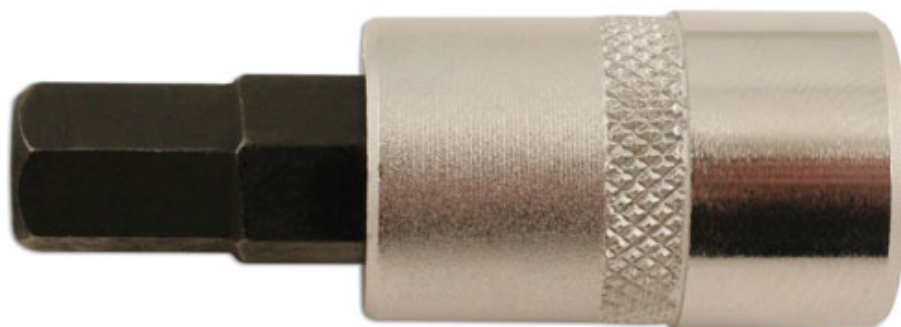

Embout 6 pans - 9mm - 3/8"

A specialist 9mm key designed for brake applications.

Additional Information

- Application inclut les freins sur Mercedes-Benz/BMW/Jaguar XF
- Parfait pour les étriers
- Embout de 9mm de 50mm de long
- Douille en Chrome Vanadium
- Further applications available.